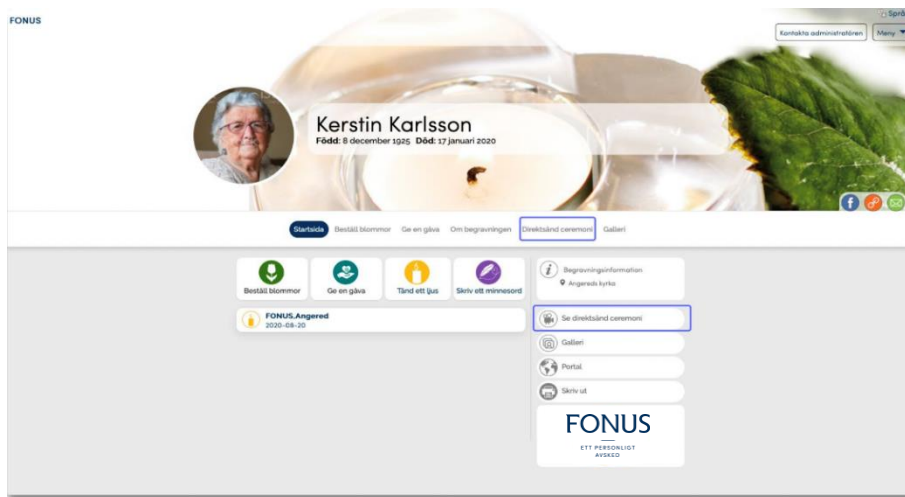

FONUS

ETT PERSONLIGT
AVSKED

Instruktion – följ begravningsceremonin digitalt

Vi erbjuder direktsändning av begravningsceremonin. Länken till sändningen hittar du på den avlidnas minnessida på minnessidor.fonus.se.

Direktsändningen görs med mobiltelefon från en fast plats i ceremonilokalen. Kvaliteten på ljud- och bild kan variera beroende på ceremonilokalens akustik och möjlighet till internet-uppkoppling, samt om prästen eller den borgerliga officianten använder mikrofon.

Direktsändningens ljud- och bildkvalitet anpassas också per automatik till den internet-uppkoppling du har. Det gör att ljud- och bildkvalitet kan variera, och i värsta fall att du inte kan följa sändningen. Det är tyvärr inget vi på Fonus kan påverka.